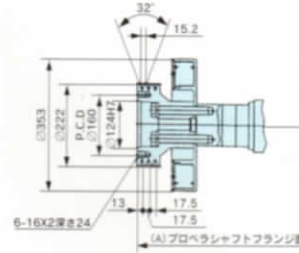

KOMATSU TECHNO POWER

6M170A-2

SERIES

1000馬力
735kW

KOMATSU

据付寸法図

F.PTOプリー詳細

MGN86EX用カップリング

MGN86ELX用カップリング

正面

左側面

後面 MGN86EX

後面 MGN86ELX

寸法記号	A	B	C	D	E	F	G	H	J	K	L	M	N	O	P	R	S	T	U
MGN86EX	2459.4	2316.3	1531.7	1464.4	515	178	1687.2	2456.4	2596.4	285	268	311	585.4	610	1958.4	2128.4	310	325	109
MGN86ELX	2454.4	2311.3	1526.7	1459.4	510	173	1682.2	2451.4	2591.4	358	342	306	580.4	605	1953.4	2123.4	416	416	104

【階層区分:漁船法によるトン数の階層区分】 A=4.0トン未満、B=4.0トン以上、C=6.0トン以上、D=10.0トン以上、E=15.0トン以上の漁船に搭載可能。

■ 標準付属部品

- X型トルローリング装置.....1式
- リモートコントロールヘッド.....1式
- カップリング(プロペラ軸側).....1式
- 排油抜きポンプ(エンジン用・マリンギヤ用).....1式
- バッテリースイッチ.....1式
- OKモニター付計器盤.....1式
- ブーストコンベンセータ.....1式
- ペローズ(排気管用).....1式
- 機関据付ボルト.....1式
- プリーザ金具、ホース.....1式
- 燃料ホース(含、クランプ).....1式
- 標準工具.....1式
- F・PTOプリー.....1式