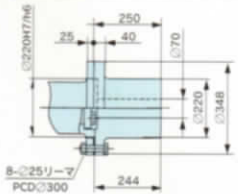

KOMATSU TECHNO POWER

6M170A-2

SERIES

1000馬力
735kW

KOMATSU

据付寸法図

F.PTOプリー詳細

MGN86EX用カップリング

MGN86ELX用カップリング

正面

左側面

後面 MGN86EX

後面 MGN86ELX

寸法記号	A	B	C	D	E	F	G	H	J	K	L	M	N	O	P	R	S	T	U
MGN86EX	2459.4	2316.3	1531.7	1464.4	515	178	1687.2	2456.4	2596.4	285	268	311	585.4	610	1958.4	2128.4	310	325	109
MGN86ELX	2454.4	2311.3	1526.7	1459.4	510	173	1682.2	2451.4	2591.4	358	342	306	580.4	605	1953.4	2123.4	416	416	104