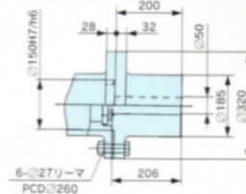

KOMATSU TECHNO POWER

6M170A-2

SERIES

1000馬力
735kW

KOMATSU

据付寸法図

F.PTOプリー詳細

MGN86EX用カップリング

MGN86ELX用カップリング

正面

左側面

後面 MGN86EX

後面 MGN86ELX

寸法記号	A	B	C	D	E	F	G	H	J	K	L	M	N	O	P	R	S	T	U
MGN86EX	2459.4	2316.3	1531.7	1464.4	515	178	1687.2	2456.4	2596.4	285	268	311	585.4	610	1958.4	2128.4	310	325	109
MGN86ELX	2454.4	2311.3	1526.7	1459.4	510	173	1682.2	2451.4	2591.4	358	342	306	580.4	605	1953.4	2123.4	416	416	104