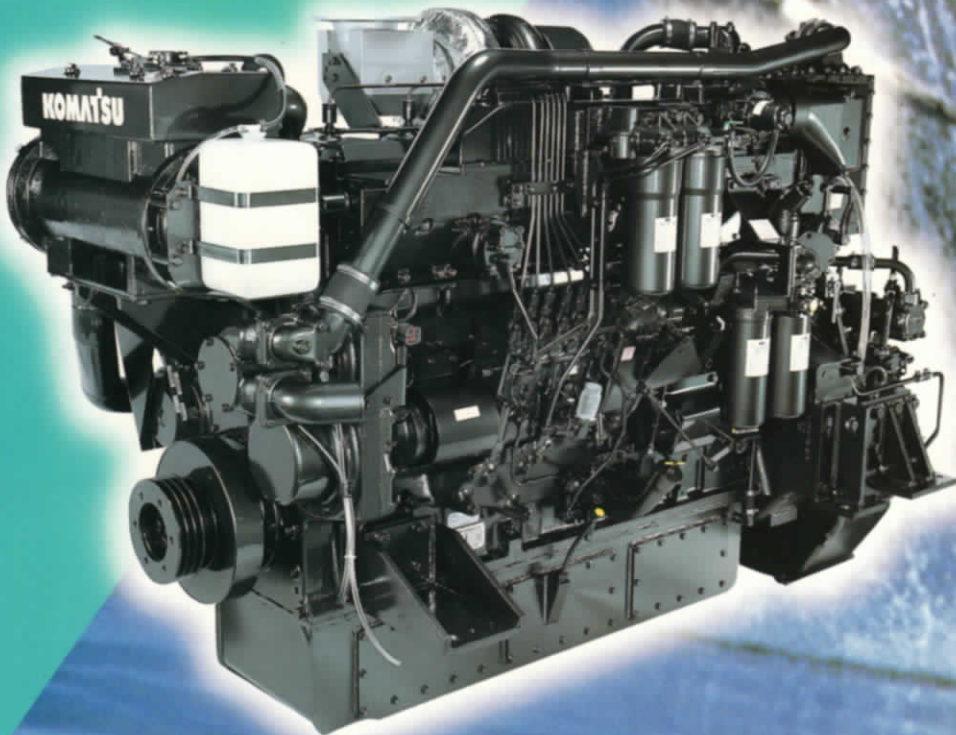

KOMATSU TECHNO POWER

6M170A-2

SERIES

1000馬力
735kW

KOMATSU

据付寸法図

F.PTOプリー詳細

MGN86EX用カップリング

● 本体をご使用するにあつての注意事項の詳細は、取扱説明書をご覧ください。

■ 機関仕様

機関名称	6M170A-2 中作業仕様	6M170AL-2 軽作業仕様	6M170AP-2 限定軽作業仕様
機関型式	水冷、立型(ターボ・海水アフタークーラ付)		
シリンダ数・ボア×ストローク	6-170mm×170mm		
排気量	23.15 ℓ		
燃焼方式	直接噴射方式		
階層区分	D (旧漁船法馬力数180)		
推進機関の馬力数	609kW	635kW	669kW
最大出力	669kW(910ps)/2000rpm	698kW(950ps)/2000rpm	735kW(1000ps)/2000rpm
呼称(JCI認定)出力	609kW(828ps)/1938rpm	635kW(864ps)/1938rpm	669kW(910ps)/1938rpm
減速機型式	MGN86EX-1A / MGN86ELX-1A		
減速比	(2.06)	(2.44)	2.93 3.27 / (3.48) 3.93 4.30
プロペラ軸回転方向	右回転(船尾側から見て)		
使用燃料	軽油(JIS2号または3号)またはA重油		
始動方式	電気始動		
冷却方式	多管式海水間接冷却		
乾燥重量	4005kg / 4210kg		
発電機容量	24V-1kW		
標準バッテリー容量×数	(12V-200Ah) × 2		