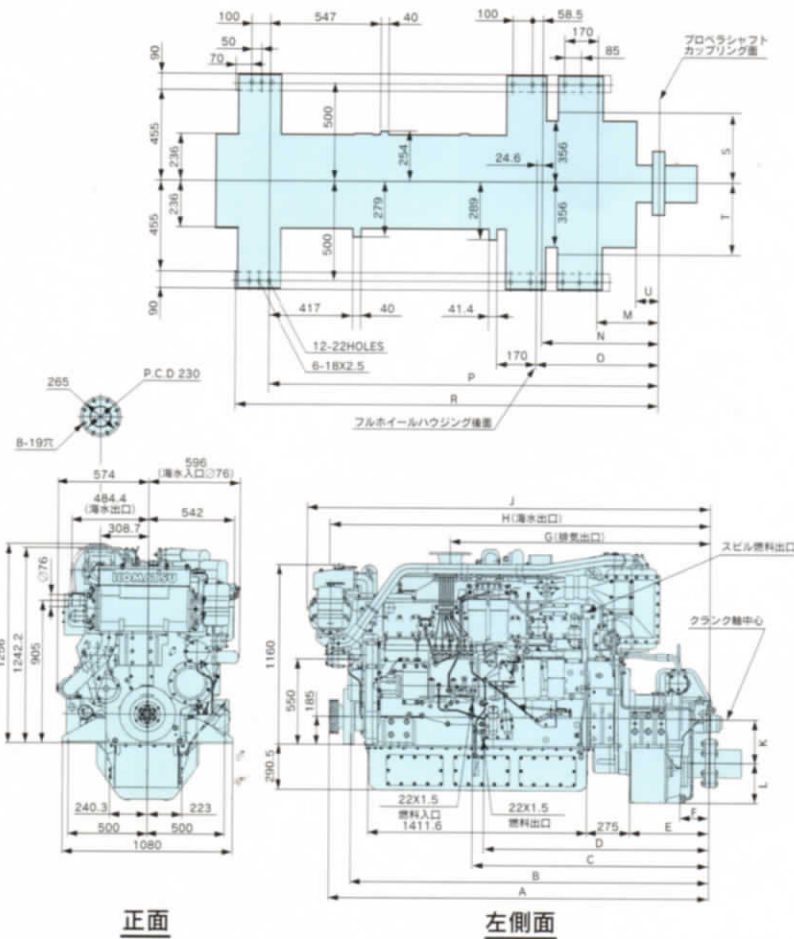

KOMATSU TECHNO POWER

6M170A-2

SERIES

1000馬力
735kW

KOMATSU

据付寸法図

F.PTOプリー詳細

MGN86EX用カップリング

MGN86ELX用カップリング

正面

左側面

後面 MGN86EX

後面 MGN86ELX

寸法記号	A	B	C	D	E	F	G	H	J	K	L	M	N	O	P	R	S	T	U
MGN86EX	2459.4	2316.3	1531.7	1464.4	515	178	1687.2	2456.4	2596.4	285	268	311	585.4	610	1958.4	2128.4	310	325	109
MGN86ELX	2454.4	2311.3	1526.7	1459.4	510	173	1682.2	2451.4	2591.4	358	342	306	580.4	605	1953.4	2123.4	416	416	104

● 本体をご使用するにあつての注意事項の詳細は、取扱説明書をご覧ください。

■ 機関仕様

機関名称	6M170A-2 中作業仕様	6M170AL-2 軽作業仕様	6M170AP-2 限定軽作業仕様
機関型式	水冷、立型(ターボ・海水アフタークーラ付)		
シリンダ数・ボア×ストローク	6-170mm×170mm		
排気量	23.15 ℓ		
燃焼方式	直接噴射方式		
階層区分	D (旧漁船法馬力数180)		
推進機関の馬力数	609kW	635kW	669kW
最大出力	669kW(910ps)/2000rpm	698kW(950ps)/2000rpm	735kW(1000ps)/2000rpm
呼称(JCI認定)出力	609kW(828ps)/1938rpm	635kW(864ps)/1938rpm	669kW(910ps)/1938rpm
減速機型式	MGN86EX-1A / MGN86ELX-1A		
減速比	(2.06)	(2.44)	2.93 3.27 / (3.48) 3.93 4.30
プロペラ軸回転方向	右回転(船尾側から見て)		
使用燃料	軽油(JIS2号または3号)またはA重油		
始動方式	電気始動		
冷却方式	多管式海水間接冷却		
乾燥重量	4005kg / 4210kg		
発電機容量	24V-1kW		
標準バッテリー容量×数	(12V-200Ah) × 2		

【階層区分:漁船法によるトン数の階層区分】 A=4.0トン未満、B=4.0トン以上、C=6.0トン以上、D=10.0トン以上、E=15.0トン以上の漁船に搭載可能。

■ 標準付属部品

- X型トルローリング装置.....1式
- リモートコントロールヘッド.....1式
- カップリング(プロペラ軸側).....1式
- 排油抜きポンプ(エンジン用・マリンギヤ用).....1式
- バッテリースイッチ.....1式
- OKモニター付計器盤.....1式
- ブーストコンベンセータ.....1式
- ペローズ(排気管用).....1式
- 機関据付ボルト.....1式
- プリーザ金具、ホース.....1式
- 燃料ホース(含、クランプ).....1式
- 標準工具.....1式
- F・PTOプリー.....1式