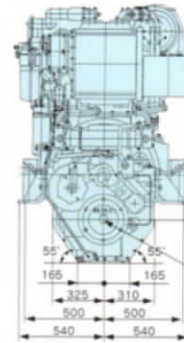

KOMATSU TECHNO POWER

6M170A-2

SERIES

1000馬力
735kW

KOMATSU

据付寸法図

F.PTOプリー詳細

MGN86EX用カップリング

MGN86ELX用カップリング

正面

左側面

後面 MGN86EX

後面 MGN86ELX

寸法記号	A	B	C	D	E	F	G	H	J	K	L	M	N	O	P	R	S	T	U
MGN86EX	2459.4	2316.3	1531.7	1464.4	515	178	1687.2	2456.4	2596.4	285	268	311	585.4	610	1958.4	2128.4	310	325	109
MGN86ELX	2454.4	2311.3	1526.7	1459.4	510	173	1682.2	2451.4	2591.4	358	342	306	580.4	605	1953.4	2123.4	416	416	104

【階層区分:漁船法によるトン数の階層区分】 A=4.0トン未満、B=4.0トン以上、C=6.0トン以上、D=10.0トン以上、E=15.0トン以上の漁船に搭載可能。

■ 標準付属部品

- X型トルローリング装置.....1式
- リモートコントロールヘッド.....1式
- カップリング(プロペラ軸側).....1式
- 排油抜きポンプ(エンジン用・マリンギヤ用).....1式
- バッテリースイッチ.....1式
- OKモニター付計器盤.....1式
- ブーストコンベンセータ.....1式
- ペローズ(排気管用).....1式
- 機関据付ボルト.....1式
- プリーザ金具、ホース.....1式
- 燃料ホース(含、クランプ).....1式
- 標準工具.....1式
- F・PTOプリー.....1式