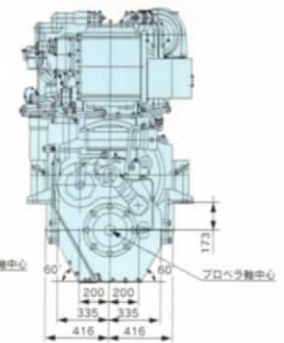

KOMATSU TECHNO POWER

6M170A-2

SERIES

1000馬力
735kW

KOMATSU

据付寸法図

F.PTOプリー詳細

MGN86EX用カップリング

MGN86ELX用カップリング

正面

左側面

後面 MGN86EX

後面 MGN86ELX

寸法記号	A	B	C	D	E	F	G	H	J	K	L	M	N	O	P	R	S	T	U
MGN86EX	2459.4	2316.3	1531.7	1464.4	515	178	1687.2	2456.4	2596.4	285	268	311	585.4	610	1958.4	2128.4	310	325	109
MGN86ELX	2454.4	2311.3	1526.7	1459.4	510	173	1682.2	2451.4	2591.4	358	342	306	580.4	605	1953.4	2123.4	416	416	104

● 本体をご使用するにあつての注意事項の詳細は、取扱説明書をご覧ください。

■ 機関仕様

機関名称	6M170A-2 中作業仕様	6M170AL-2 軽作業仕様	6M170AP-2 限定軽作業仕様
機関型式	水冷、立型(ターボ・海水アフタークーラ付)		
シリンダ数・ボア×ストローク	6-170mm×170mm		
排気量	23.15 ℓ		
燃焼方式	直接噴射方式		
階層区分	D (旧漁船法馬力数180)		
推進機関の馬力数	609kW	635kW	669kW
最大出力	669kW(910ps)/2000rpm	698kW(950ps)/2000rpm	735kW(1000ps)/2000rpm
呼称(JCI認定)出力	609kW(828ps)/1938rpm	635kW(864ps)/1938rpm	669kW(910ps)/1938rpm
減速機型式	MGN86EX-1A / MGN86ELX-1A		
減速比	(2.06)	(2.44)	2.93 3.27 / (3.48) 3.93 4.30
プロペラ軸回転方向	右回転(船尾側から見て)		
使用燃料	軽油(JIS2号または3号)またはA重油		
始動方式	電気始動		
冷却方式	多管式海水間接冷却		
乾燥重量	4005kg / 4210kg		
発電機容量	24V-1kW		
標準バッテリー容量×数	(12V-200Ah) × 2		