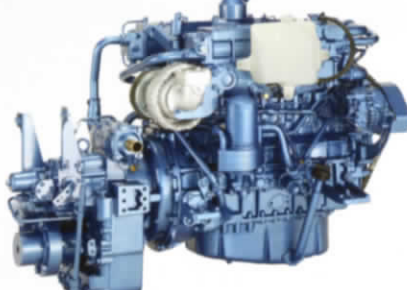

MARINE ENGINE LINEUP

排ガス2次規制対応機関*

コモンレールシリーズ

A 階層

最大出力

344ps

UM6HK1WM-AB3 253kW[344PS]

NEW

UM6WG1 TCX 566kW[769PS]
UM6WG1 TCG 607kW[825PS] (限定軽作業)

無過給

4気筒シリーズ

A階層 最大出力 **67ps**

UM4JB1 49kW[67PS]

A階層 最大出力 **115ps**

UM4BG1 Z 85kW[115PS]

A階層 最大出力 **121ps**