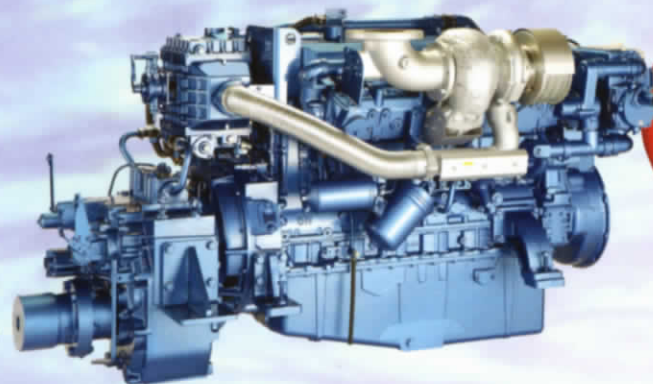

MARINE ENGINE LINEUP

排ガス2次規制対応機関*

コモンレールシリーズ

A 階層

最大出力

344ps

UM6HK1WM-AB3 253kW[344PS]

NEW

C 階層

最大出力

659ps

UM6WG1WM-AB3 485kW[659PS]

NEW

6気筒シリーズ

A 階層 最大出力 **255ps**

UM6BG1TC 170kW[231PS]
UM6BG1TC2 188kW[255PS]

A 階層 最大出力 **330ps**

UM6BG1TCX 213kW[289PS]
UM6BG1TCX2 243kW[330PS] (限定軽作業)

A 階層 最大出力 **413ps**

UM6HE1TCX 267kW[363PS]
UM6HE1TCY 291kW[395PS] (限定軽作業)
UM6HE1TCG 304kW[413PS] (限定軽作業)

B 階層 最大出力 **440ps**

UM6SD1TCX 294kW[399PS]
UM6SD1TCX 324kW[440PS] (限定軽作業)