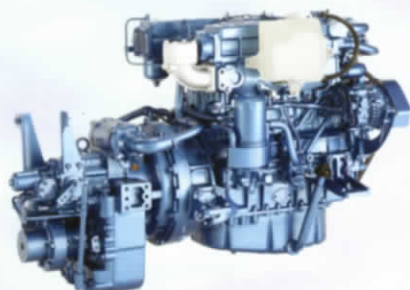

UM4JB1 49kW[67PS]

A階層 最大出力 **115ps**