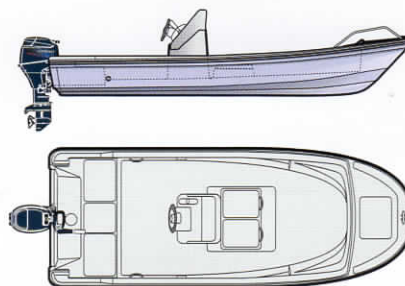

TFW-17R

全長	5.24 m
全幅	1.76 m
全深	0.70 m
艇体質量	400 kg
燃料タンク容量	25 ℓ
航行区域	限定沿海
最大搭載人員	5名
免許	新2級以上
最大搭載出力Kw (PS)	22.1 (30)
セットエンジン	MFS30B EPTL