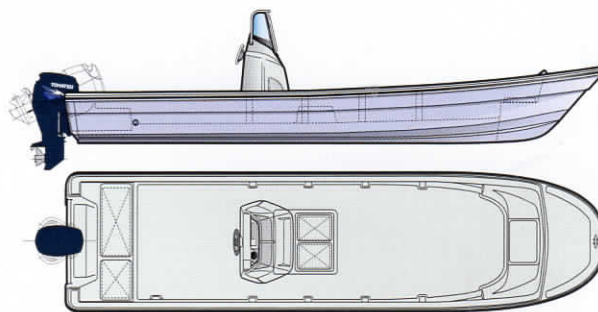

TFW-23R/25R

充実した収納スペースを備えた広々デッキ。釣りの幅が無限大に広がります。

艀装スペース

両サイドにはロッドホルダー等、艀装品取付け可能スペースを準備

航海灯一式 オプション

SPECIFICATIONS

TFW-25R

| | |
|---------------|--------------|
| 全長 | 7.51 m |
| 全幅 | 2.08 m |
| 全深 | 0.78 m |
| 艇体質量 | 720 kg |
| 燃料タンク容量 | 25 ℓ × 2 |
| 航行区域 | 限定沿海 |
| 最大搭載人員 | 8名 |
| 免許 | 新2級以上 |
| 最大搭載出力Kw (PS) | 66.2 (90) |
| セットエンジン | MD90C2 EPTOL |