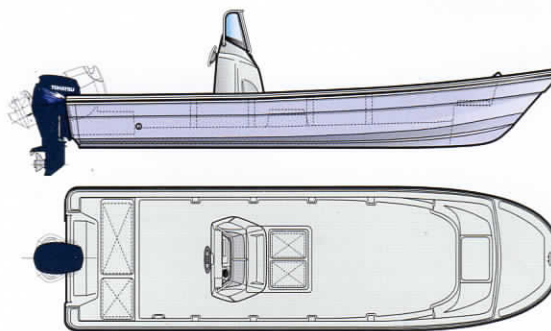

TFW-23R

全長	7.05 m
全幅	2.08 m
全深	0.79 m
艇体質量	680 kg
燃料タンク容量	25 ℓ × 2
航行区域	限定沿海
最大搭載人員	7名
免許	新2級以上
最大搭載出力Kw (PS)	55.2 (75)
セットエンジン	MD75C2 EPTOL