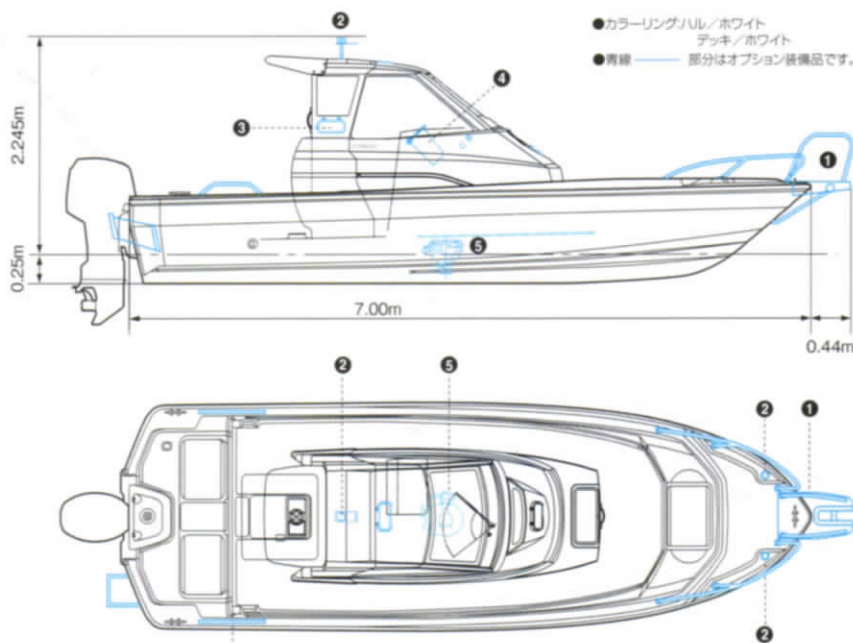

純正オプション装備品

- ■用品オプション装備品
  - DGPSプロッター魚探(YF-6000NFDV)
  - コンパス(70NB)
  - アンカーウインチ パワーメイト(200W)