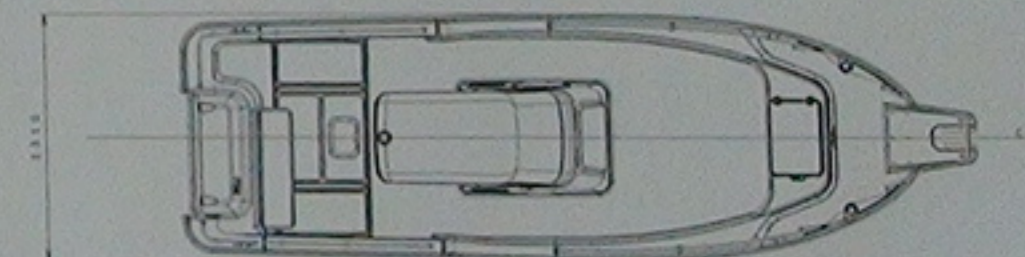

FAVAS / HT

スズキマリンからのお願い マリンレジャーを快適に楽しむために

★製品のお買い上げ後は、取り扱い説明書、保証書をよくお読みください。また、製品のコーンラベルの表記内容もご確認ください。
■定められた点検整備をしましょう。 ■事前に天気予報や海象を確認してから出航しましょう。 ■乗船時には法定安全備品の確認を行い、海技免許・船舶検査証書を忘れずに持参しましょう。 ■法規やマナーを守りましょう。 ■周囲の方に迷惑をかけないように、航行区域を守りましょう。 ■海を汚さないようにしましょう。
■安全のためのライフジャケットを必ず着用しましょう。 ■全乗客者係留装置です。 ■仕様は予告なく変更することがあります。 ■印刷のため実際の色と異なる場合があります。
■掲載写真には、合成または特別に許可を得て撮影したものが含まれます。 ■この印刷物を無断転載、無断使用することは法律で禁止されています。

http://suzukimarine.co.jp/

取扱販売店