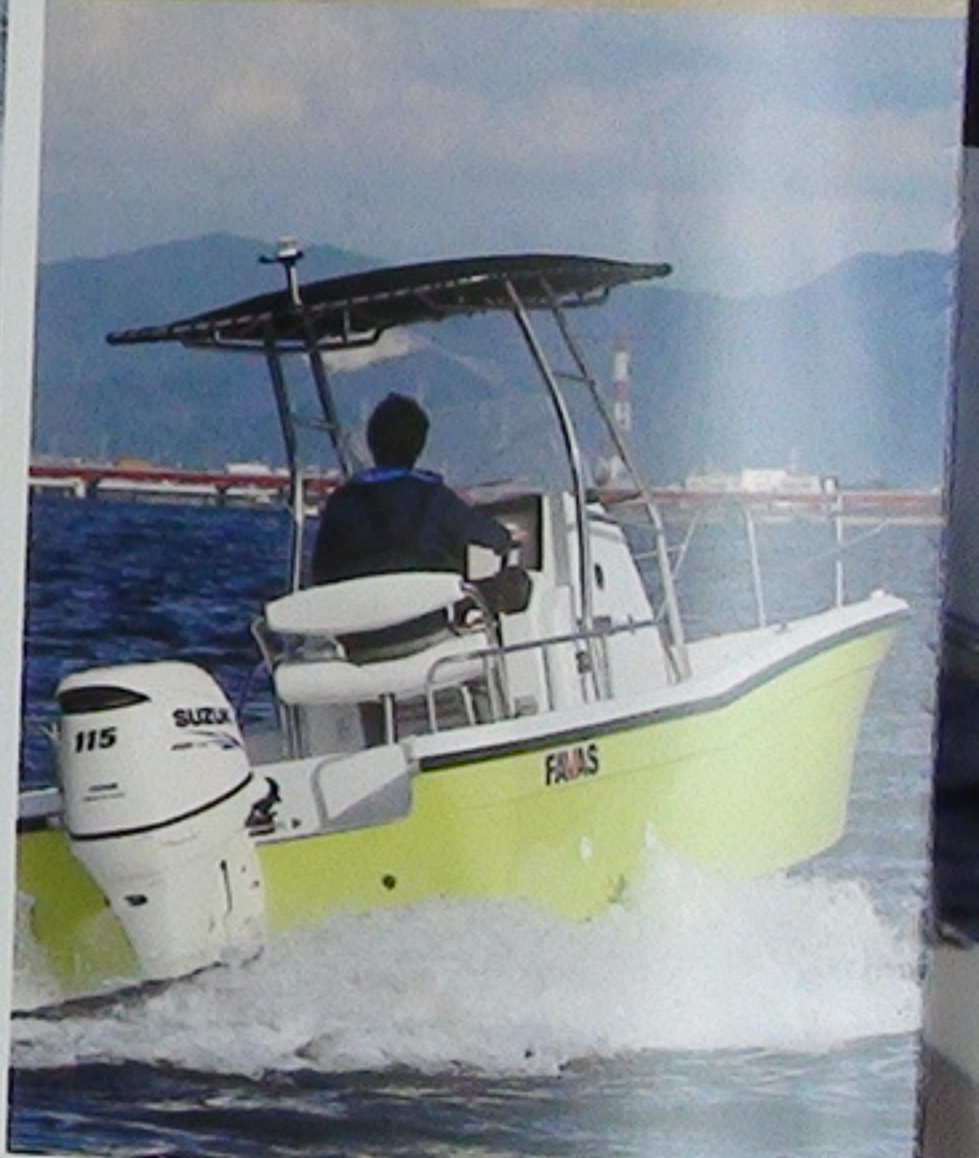

23feet Fishing Boat
FAVAS WS and HT Series

 SUZUKI MARINE

FAVAS

ウインドシールド(WS)

ハードトップ(HT)

そのフィッシングボートは、スタイルまで楽しめる

シャープなフォルムに、コンパクトで流麗なコンソールデザイン。
美しいデザインと船上の開放感を追い求めたボート、フェイバス。

快適さを
実感させる
充実の
標準装備

操船、釣りのし易さにこだわったコンソール周り! 美しいフォルムのフェイバスオリジナル8mm厚 S型ウィンドシールドをはじめ、高級感溢れるステアリング回りなど充実の標準装備。

8mm厚
S型ウィンドシールド

カバー付航海計器ボックス
(8インチ2台収納可)

手動油圧式センター配置
ステアリング

手動油圧操舵システム

ステアリング
中央エンブレム

ドリンクホルダー

鍵付サイドドア