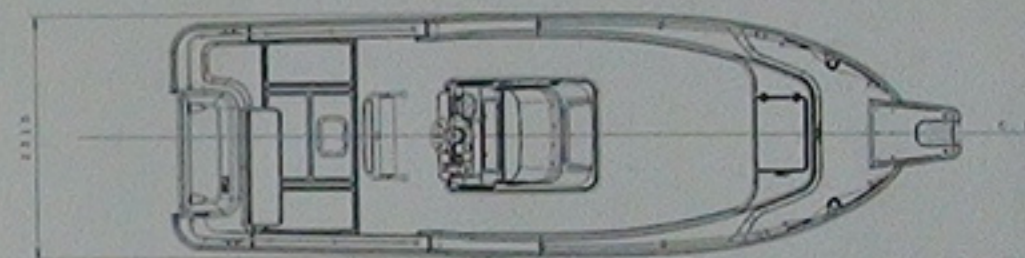

OPTION ウィンドシールド (WS) 仕様専用

OPTION ハードトップ (HT) 仕様専用

THE
ULTIMATE
4-STROKE OUTBOARD

OPTION ウィンドシールド (WS) 仕様 / ハードトップ (HT) 仕様共通

その他オプション

- ・パウアイ ・パウレール延長部
- ・スターンレール ・ビルジポンプ
- ・デッキウォッシャー ・パウローラー
- ・イケスサブハッチ
- ・メインバッテリー ・サブバッテリー
- ・メーターパネルステッカー (黒色)
- ・計器ボックス背面ステッカー (黒色)
- ・ルームライト ・FAVASステッカー

COLOR VARIATION (標準色以外はオプション)

カラーハル (単色)

カラーハル (ツートン)

SPECIFICATIONS

全長	6.88m
全幅	2.31m
全深	1.08m
船外機セット重量	(ウィンドシールド) 1,125kg (DF115ATX 搭載時) (ハードトップ) 1,165kg (DF115ATX 搭載時)
搭載エンジン	DF70ATX・DF80ATX・DF90ATX・DF100ATX・DF115ATX
燃料タンク容量	100L
最大搭載馬力	115ps
人員	6名
航行区域	限定沿海

FAVAS / WS

FAVAS / HT

スズキマリンからのお願い マリンレジャーを快適に楽しむために

★製品のお買い上げ後は、取り扱い説明書、保証書をよくお読みください。また、製品のコーンラベルの表記内容もご確認ください。
■定められた点検整備をしましょう。 ■事前に天気予報や海象を確認してから出航しましょう。 ■乗船時には法定安全備品の確認を行い、海技免許・船舶検査証書を忘れずに持参しましょう。 ■法規やマナーを守りましょう。 ■周囲の方に迷惑をかけないように、航行区域を守りましょう。 ■海を汚さないようにしましょう。
■安全のためのライフジャケットを必ず着用しましょう。 ■全乗客者係留装置です。 ■仕様は予告なく変更することがあります。 ■印刷のため実際の色と異なる場合があります。
■掲載写真には、合成または特別に許可を得て撮影したものが含まれます。 ■この印刷物を無断転載、無断使用することは法律で禁止されています。

http://suzukimarine.co.jp/

取扱販売店