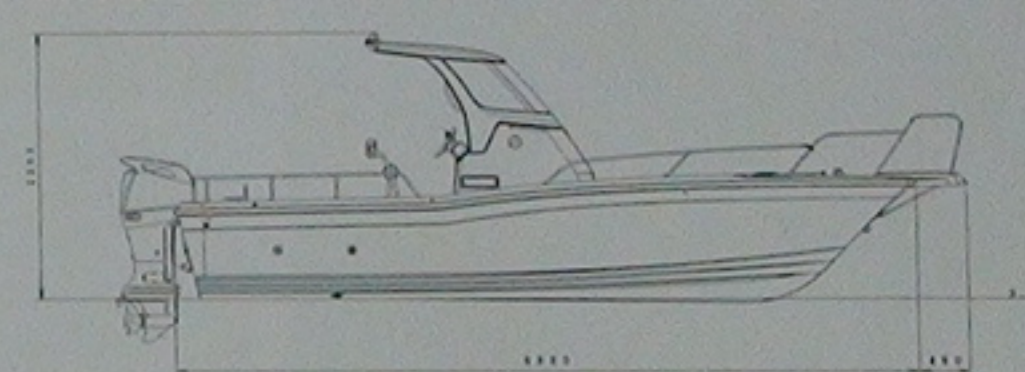

FAVAS / HT

スズキマリンからのお願い マリンレジャーを快適に楽しむために

★製品のお買い上げ後は、取り扱い説明書、保証書をよくお読みください。また、製品のコーンラベルの表記内容もご確認ください。
■定められた点検整備をしましょう。 ■事前に天気予報や海象を確認してから出航しましょう。 ■乗船時には法定安全備品の確認を行い、海技免許・船舶検査証書を忘れずに持参しましょう。 ■法規やマナーを守りましょう。 ■周囲の方に迷惑をかけないように、航行区域を守りましょう。 ■海を汚さないようにしましょう。
■安全のためのライフジャケットを必ず着用しましょう。 ■全乗客者係留装置です。 ■仕様は予告なく変更することがあります。 ■印刷のため実際の色と異なる場合があります。
■掲載写真には、合成または特別に許可を得て撮影したものが含まれます。 ■この印刷物を無断転載、無断使用することは法律で禁止されています。

http://suzukimarine.co.jp/

取扱販売店