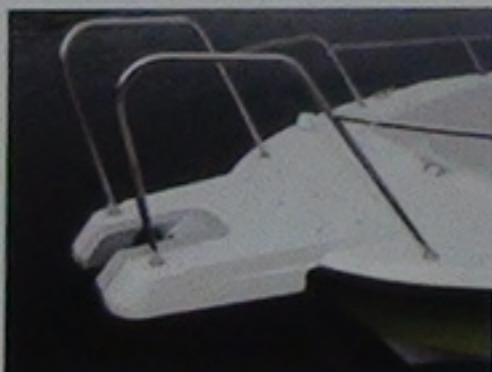

バウスプリット
ローラーは別途オプションとなります。